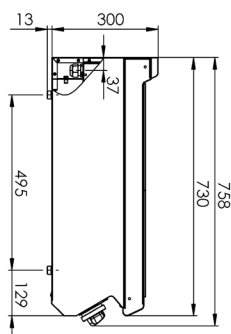

Technický list

Technický výkres

Sporák elektrický

Model

Sap kód

00014776

SPL 7012 E

Skupina artiklů

Sporáky