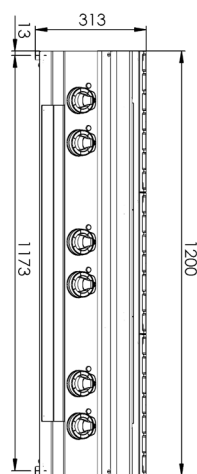

Technický list

Technický výkres

Sporák elektrický

Model

Sap kód

00014776

SPL 7012 E

Skupina artiklů

Sporáky