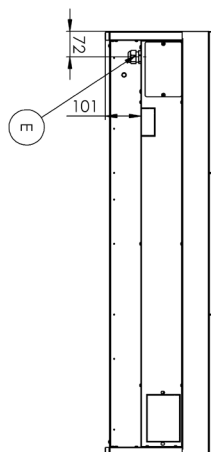

Technický list

Technický výkres

Sporák elektrický

Model

Sap kód

00014776

SPL 7012 E

Skupina artiklů

Sporáky